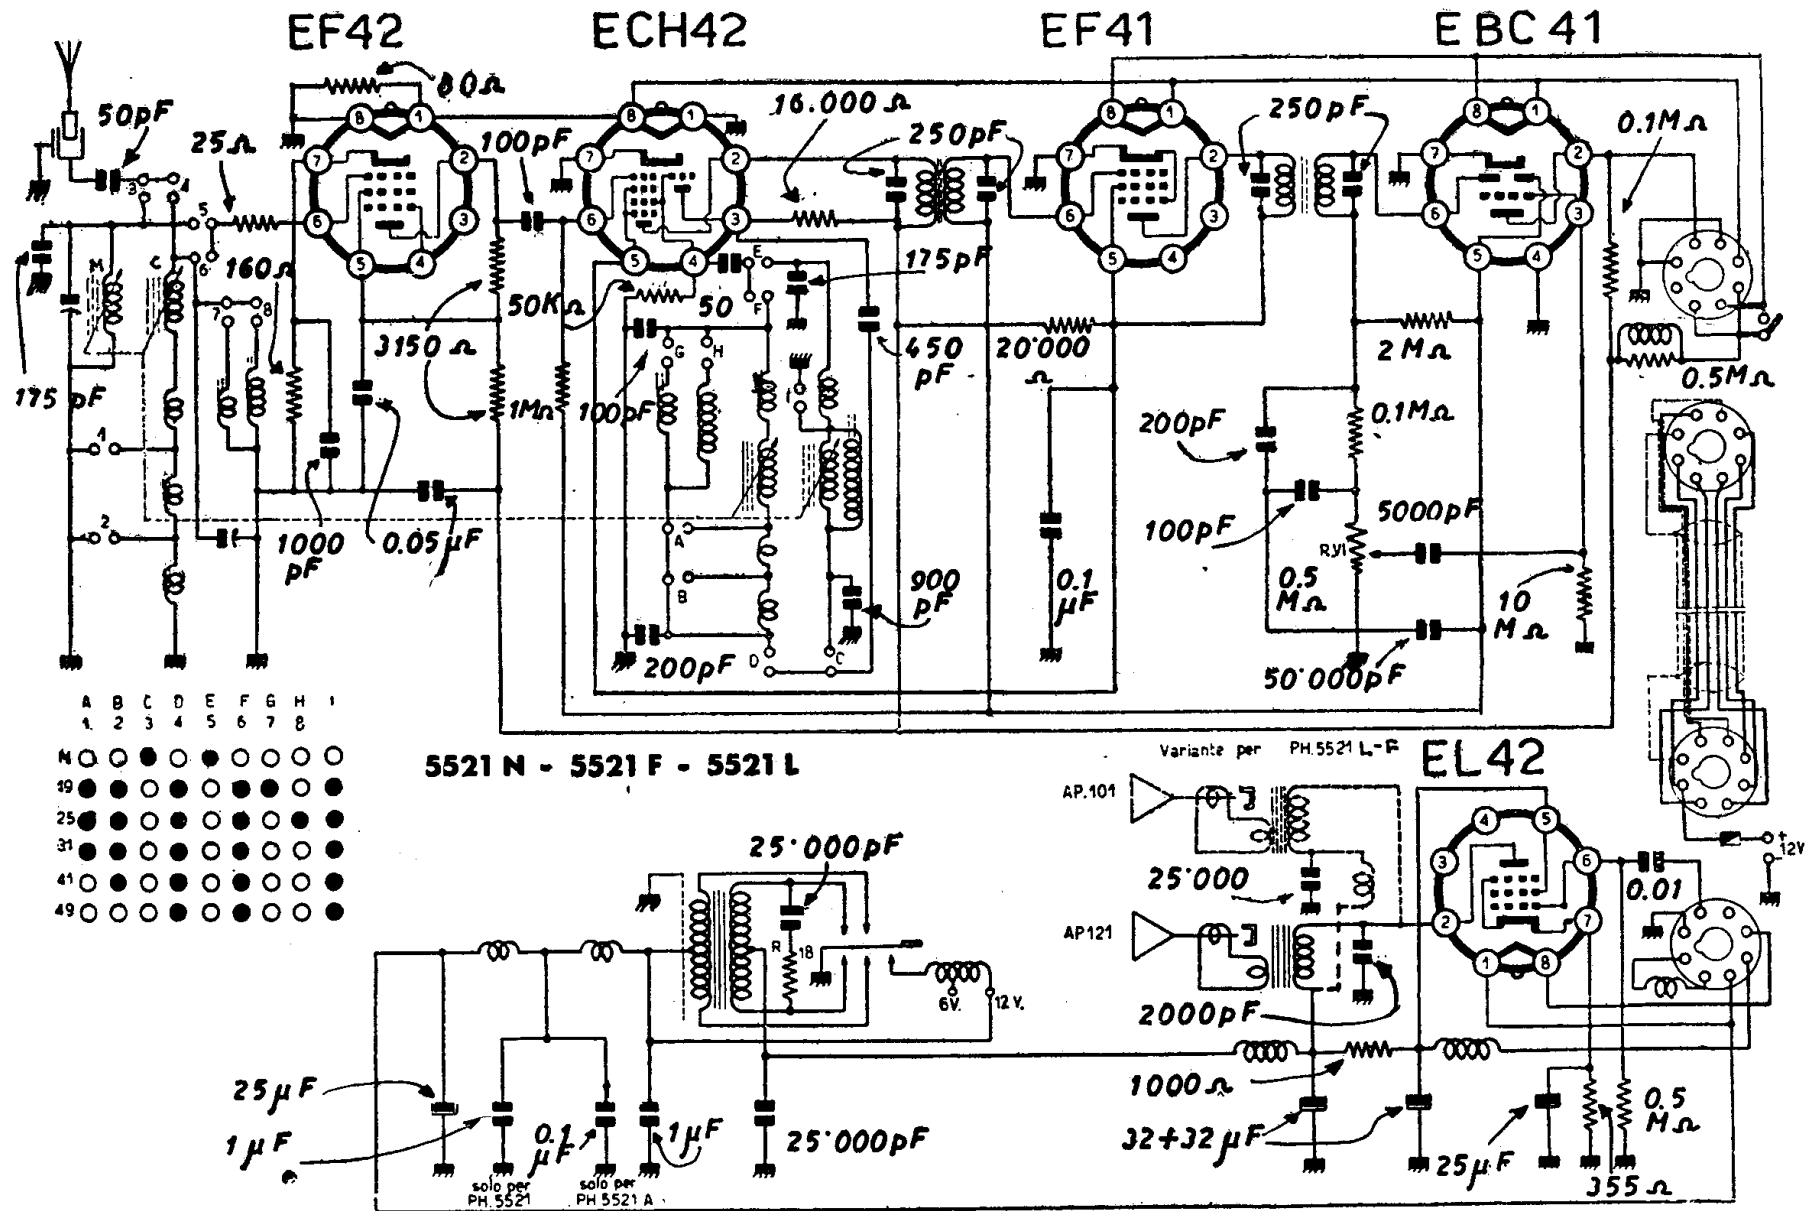

[343]

PHONOLA RADIO - AUTORADIO mod. 5521 N-F-L - Sintonia a permeabilità variabile. Gamma OM intera e cinque bande OC espanse a 19, 25, 31, 41 e 49 m. (N = normale, F = Fiat, L = Lancia). MF a 470 kc. Consumo 2,4 A a 12 V cc. Uscita 1,8 W.

**PHONOLA - Autoradio 5521**